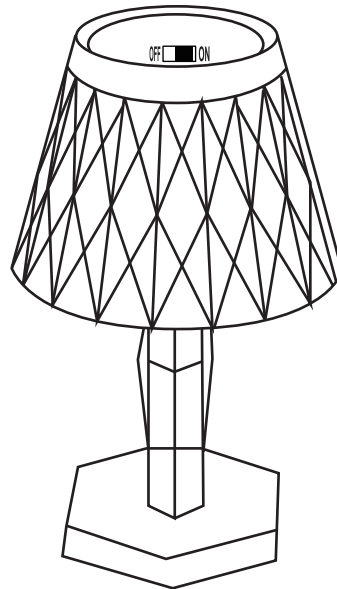

GLOBO

LIGHTING

28074-2

each incl. 1x 0.06W 4.5V LED
3 x 1.5V 160mAh button cell incl.